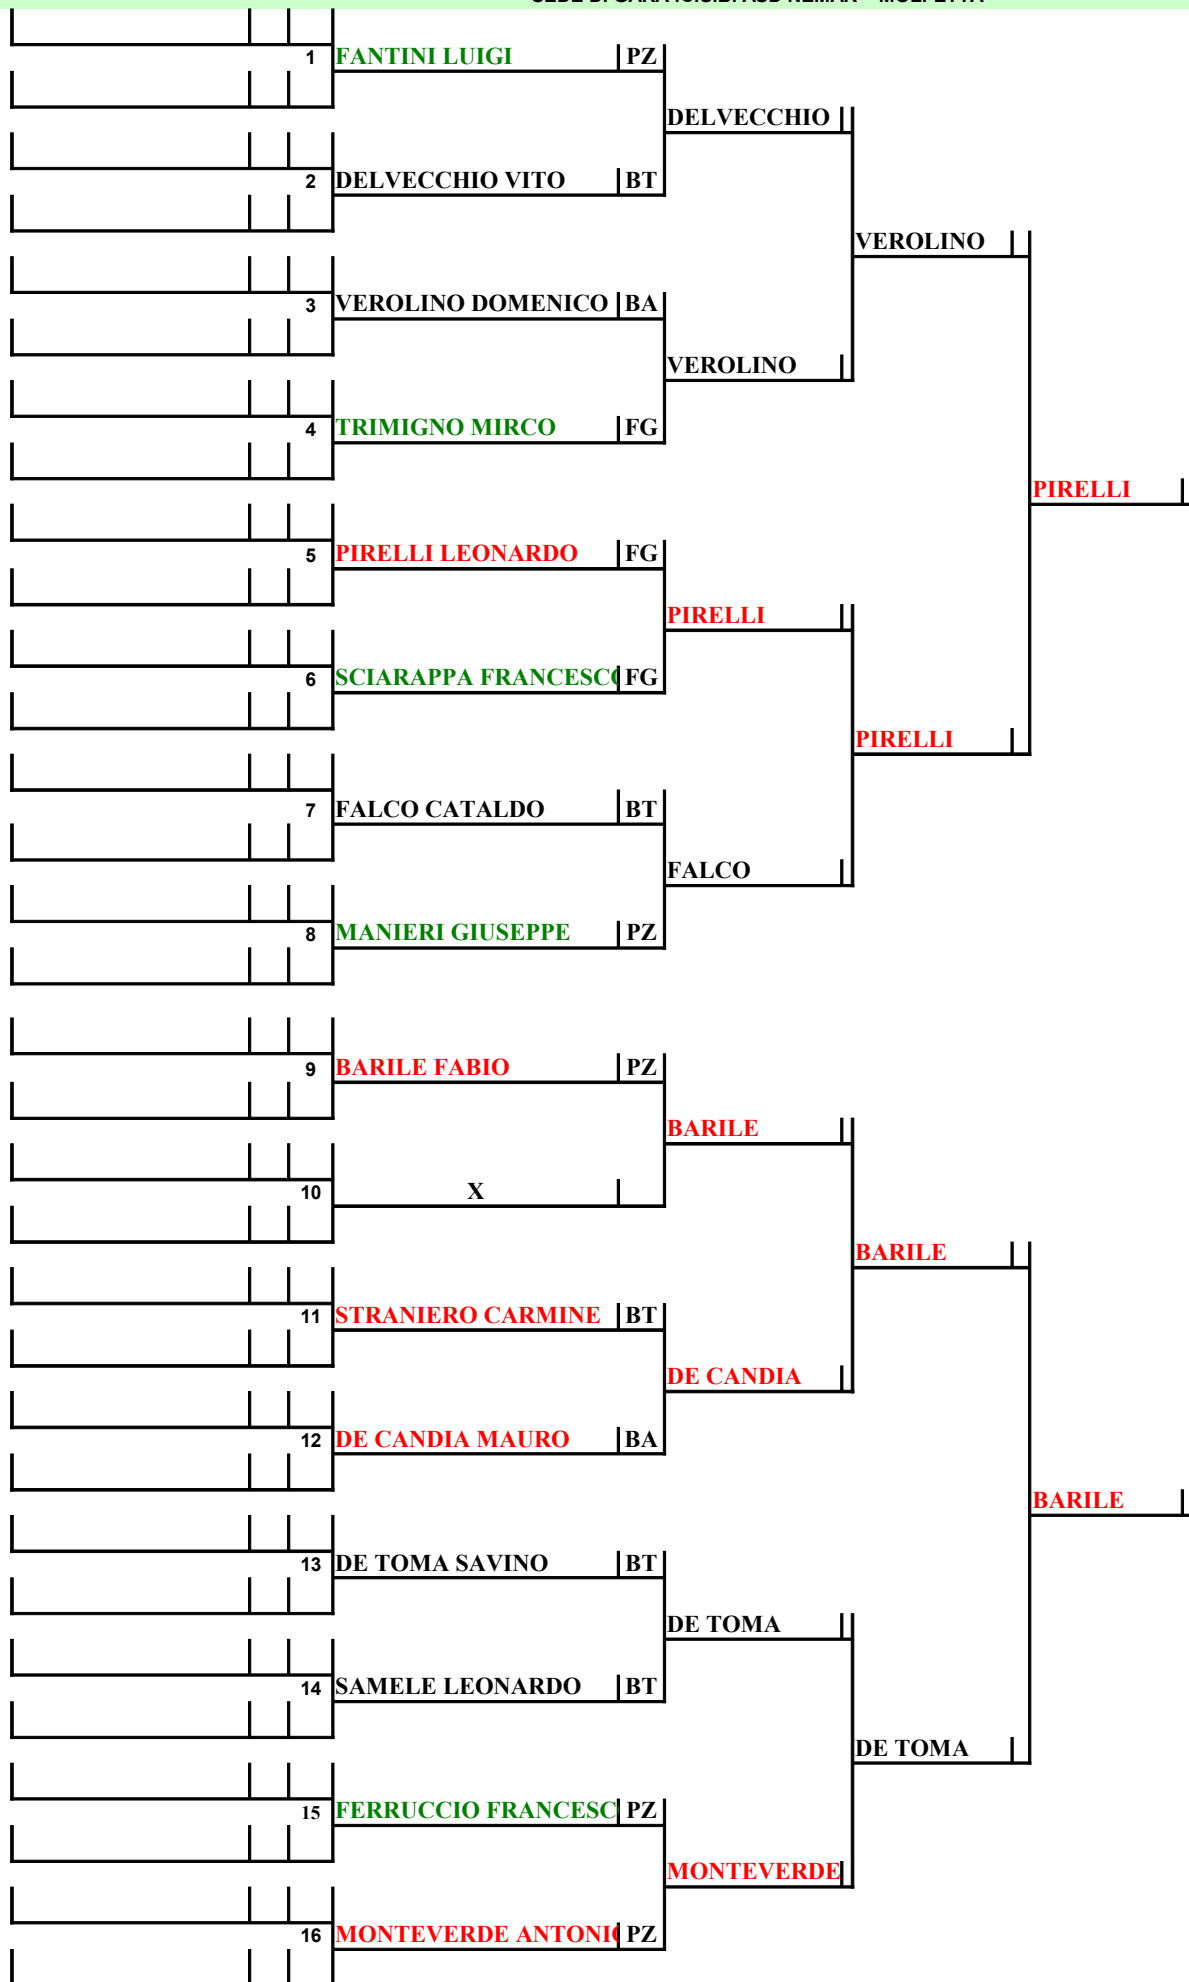

# Coppa Puglia

7<sup>a</sup> Edizione 2015-2016

CIRCUITO DI BILIARDO

## "COPPA PUGLIA"

ZONA : NORD

Orari

SEDE DI GARA : C.S.B. ASD NEMAR – MOLFETTA

10/04/16

**VINCITORE**  
**PIRELLI**  
**LEONARDO**